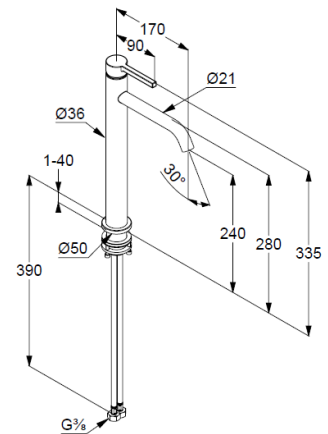

KLUDI NOVA FONTE PURA

jednouchwytowa bateria umywalkowa 240

Nr artykułu:

202980415

Powierzchnia:

niebieski mat

Opis produktu:

jednouchwytowa bateria umywalkowa 240
uchwyt prosty
montaż jednootworowy
przepływ wody 4,5 l/min przy ciśnieniu 3 bar
perlator s-pointer Caché M 18,5 x 1
bez zestawu spustowego
elastyczne wężyki ciśnieniowe G 3/8
zestaw elementów mocujących
wysokość wylewki 240 mm

ZDJĘCIE PRODUKTU

RYСУNEK Z WYMIARAMI

DIAGRAM PRZEPŁYWU