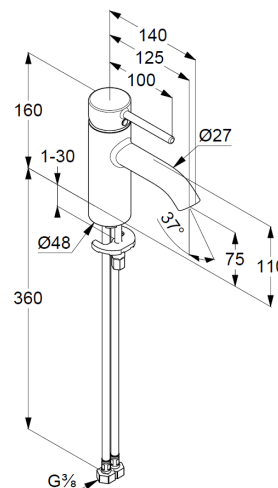

**KLUDI BOZZ**

jednouchwytowa bateria umywalkowa 75

**Nr artykułu:**

38272N076

**Powierzchnia:**

złoty szczotkowany

**Opis produktu:**

jednouchwytowa bateria umywalkowa 75 DN 15  
uchwyt prosty  
montaż jednootworowy  
przepływ wody 5 l/min przy ciśnieniu 3 bar  
perlator s-pointer Caché M 18,5 x 1  
główka ceramiczna z ogranicznikiem wypływu gorącej wody  
elastyczne wężyki ciśnieniowe G 3/8  
system szybkiego montażu  
bez zestawu odpływowego  
wysokość wylewki 75 mm

ZDJĘCIE PRODUKTU

RYСУNEK Z WYMIARAMI

DIAGRAM PRZEPŁYWU