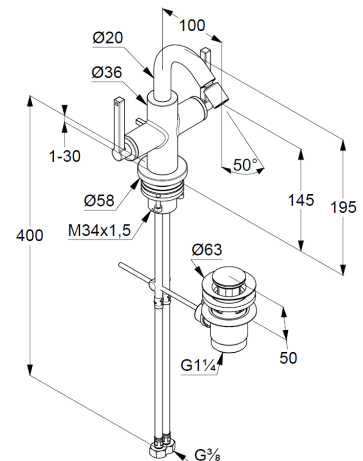

KLUDI NOVA FONTE PURISTIC
Nr artykułu:

203130515

Powierzchnia:

chrom

Opis produktu:

bateria bidetowa DN 15
 montaż jednotworowy
 uchwyt prosty
 głowice ceramiczne 90° Soft-Start
 perlator laminarny Eco PCA M 18,5 x 1
 z przegubem kulowym
 przepływ wody 6 l/min przy ciśnieniu 3 bar
 zestaw odpływowy G 1 1/4 wykonany z metalu
 elastyczne wężyki ciśnieniowe G 3/8
 zestaw elementów mocujących
 wysokość wylewki 145 mm

ZDJĘCIE PRODUKTU

RYСУNEK Z WYMIARAMI

DIAGRAM PRZEPEŁYWU
