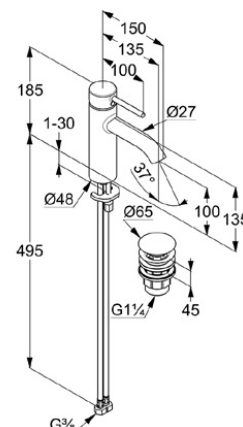

uchwyt prosty

montaż jednootworowy

przepływ wody 5 l/min przy ciśnieniu 3 bar

perlator s-pointer Caché M 18,5 x 1

głowica ceramiczna z ogranicznikiem wypływu

gorącej wody

elastyczne wężyki ciśnieniowe G 3/8

system szybkiego montażu

zamykany zawór spustowy typu PUSH-OPEN

wysokość wylewki 100 mm

ZDJĘCIE PRODUKTU

RYСУNEK Z WYMIARAMI

DIAGRAM PRZEPEŁYWU