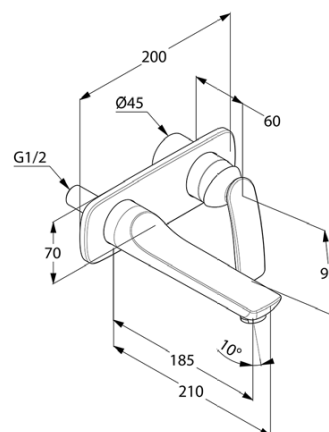

KLUDI BALANCE

ścienna bateria umywalkowa

Nr artykułu:

52 246 05 75

Powierzchnia:

chrom

Opis produktu:

ścienna bateria umywalkowa
zestaw elementów natynkowych
uchwyt prosty
przepływ wody 5 l/min przy ciśnieniu 3 bar
perlator s-pointer Eco PCA M 24 x 1
wysięg wylewki 185 mm
do elementu podtynkowego 38 243

Produkt uzupełniający:

38 243

element podtynkowy DN 15

do ściennej baterii umywalkowej

ZDJĘCIE PRODUKTU

RYСУNEK Z WYMIARAMI

DIAGRAM PRZEPŁYWU