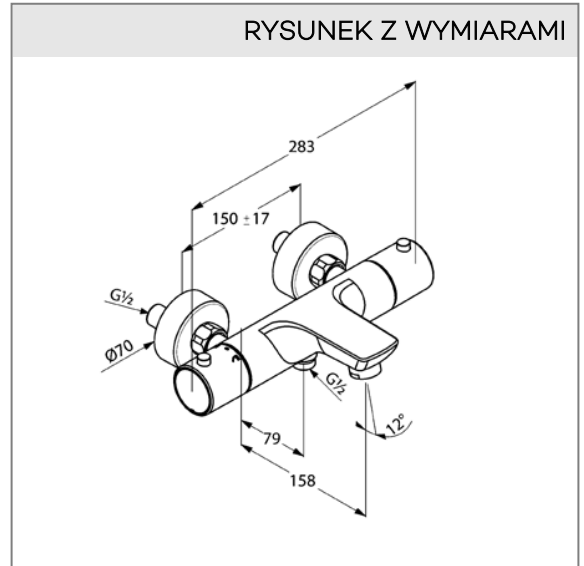

KLUDI OBJEKTA

bateria wannowo-natryskowa z termostatem DN 15

Nr artykułu:

35 201 05 38

Powierzchnia:

chrom

Opis produktu:

bateria wannowo-natryskowa z termostatem DN 15
 montaż naścienny
 uchwyt regulacji temperatury z blokadą przy 38°C
 z ceramicznym zaworem odcinającym 90°/90°
 wanna: zawór obrotowy do tyłu
 natrysk: zawór obrotowy do przodu
 odprowadzenie natrysku G 1/2
 perlator M 28 x 1
 przepływ wody 23 l/min przy ciśnieniu 3 bar
 zawór zwrotny
 sitko wychytujące zanieczyszczenia
 przyłącza mimośrodowe

ZDJĘCIE PRODUKTU

RYSunEK Z WYMIARAMI

DIAGRAM PRZEPLYWU