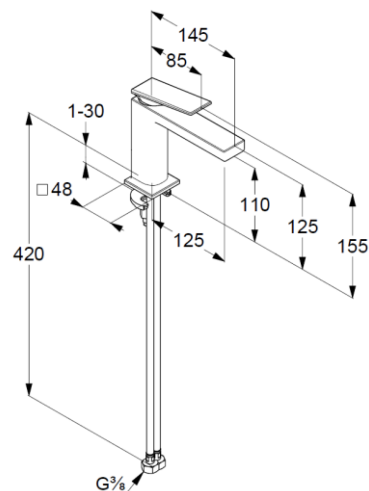

uchwyt prosty

montaż jednootworowy

przepływ wody 4,5 l/min przy ciśnieniu 3 bar

perlator s-pointer Caché M 18,5 x 1

głowica ceramiczna z ogranicznikiem wylewu

gorącej wody

system szybkiego montażu

elastyczne wężyki ciśnieniowe G 3/8

bez zestawu odpływowego

wysokość wylewki 110 mm

ZDJĘCIE PRODUKTU

RYСУNEK Z WYMIARAMI

DIAGRAM PRZEPŁYWU