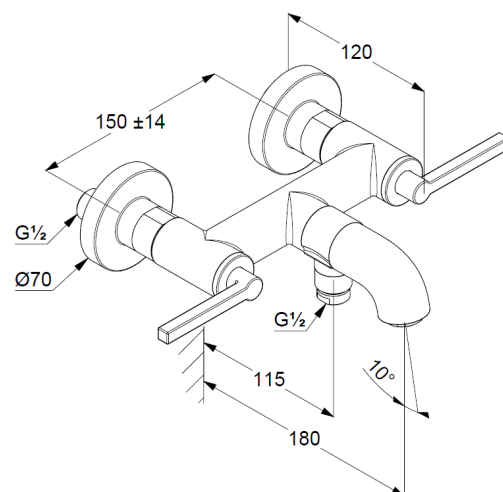

uchwyty proste

montaż naścienny

perlator s-pointer M 24 x 1

przepływ wody 23 l/min przy ciśnieniu 3 bar

głowice ceramiczne 90° Soft-Start

zawór zwrotny

automat. przełącznik natrysk/wanna

odprowadzenie natrysku G 1/2

przyłącza mimośrodowe

ZDJĘCIE PRODUKTU

RYSUNEK Z WYMIARAMI

DIAGRAM PRZEPŁYWU