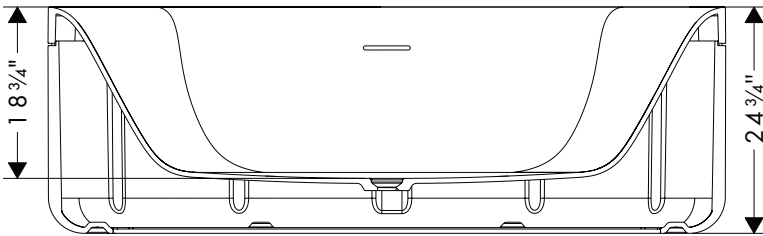

AXOR

AXOR / Hansgrohe SE

Austraße 5-9

77761 Schiltach

Deutschland

info@axor-design.com

axor-design.com

1/2024
9.01.524.01