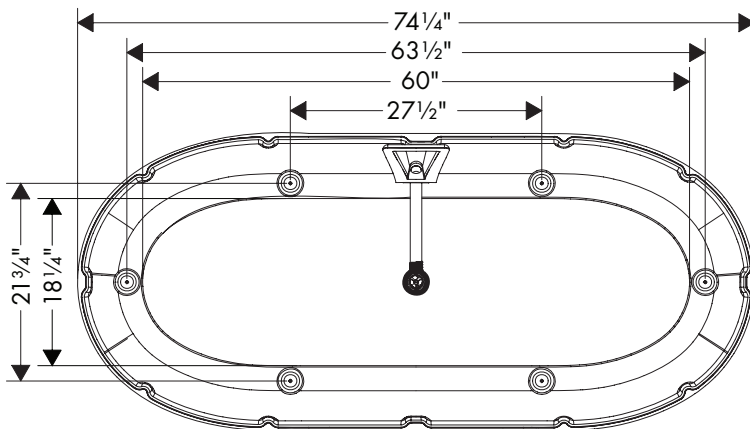

/ SPECIAL INSTRUCTIONS FOR THE USA

For USA installation, install the included waste and overflow set on the tub. Utilize a USA freestanding bathtub drain kit with a standard 1½" connection tailpiece. Freestanding bathtub drain kits are sold separately, and can be purchased in any plumbing supply store. The drain must be centered under the tub.

/ INSTRUCTIONS SPÉCIALES POUR LES USA

Pour une installation aux États-Unis, installez l'ensemble de vidange et de trop-plein inclus sur la baignoire. Utilisez une trousse de drain de baignoire autoportante américaine avec une queue de raccordement standard de 1½ po. Les trousse de drain de baignoire autoportantes sont vendues séparément et peuvent être achetées dans n'importe quel magasin de fournitures de plomberie. Le drain doit être centré sous la baignoire.

/ INSTRUCCIONES ESPECIALES PARA USA

Para la instalación en Estados Unidos, instale el juego de desborde y descarga incluido en la bañera. Utilice un kit de desagüe para bañera independiente de Estados Unidos con un tubo de conexión estándar de 1½". Los kits de desagüe para bañeras independientes se venden por separado y pueden adquirirse en cualquier tienda de suministros de plomería. El desagüe debe estar centrado debajo de la bañera.