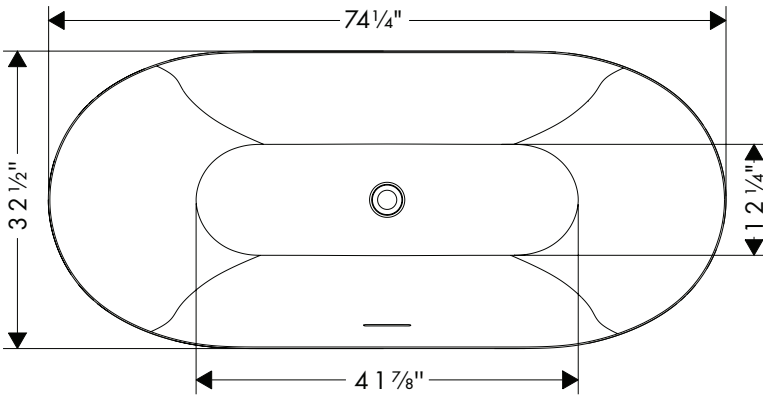

AXOR

AXOR / Hansgrohe SE

Austraße 5-9

77761 Schiltach

Deutschland

info@axor-design.com

axor-design.com

1/2024
9.01.524.01