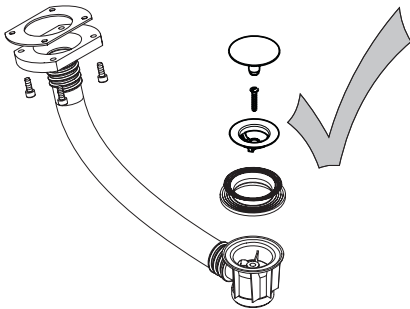

/ SPECIAL INSTRUCTIONS FOR THE USA

For USA installation, install the included waste and overflow set on the tub. Utilize a USA freestanding bathtub drain kit with a standard 1½" connection tailpiece. Freestanding bathtub drain kits are sold separately, and can be purchased in any plumbing supply store. The drain must be centered under the tub.

/ INSTRUCTIONS SPÉCIALES POUR LES USA

Pour une installation aux États-Unis, installez l'ensemble de vidange et de trop-plein inclus sur la baignoire. Utilisez une trousse de drain de baignoire autoportante américaine avec une queue de raccordement standard de 1½ po. Les trousse de drain de baignoire autoportantes sont vendues séparément et peuvent être achetées dans n'importe quel magasin de fournitures de plomberie. Le drain doit être centré sous la baignoire.

/ INSTRUCCIONES ESPECIALES PARA USA

Para la instalación en Estados Unidos, instale el juego de desborde y descarga incluido en la bañera. Utilice un kit de desagüe para bañera independiente de Estados Unidos con un tubo de conexión estándar de 1½". Los kits de desagüe para bañeras independientes se venden por separado y pueden adquirirse en cualquier tienda de suministros de plomería. El desagüe debe estar centrado debajo de la bañera.