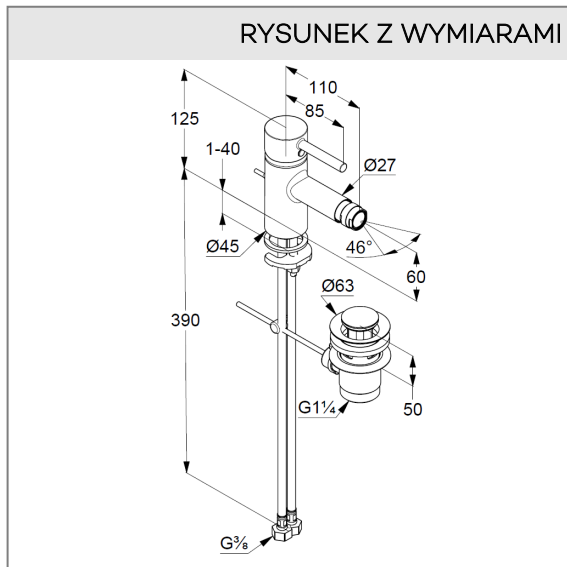

KLUDI BOZZ

jednouchwytowa bateria bidetowa DN 15

Nr artykułu:

38 533 05 76

Powierzchnia:

chrom

Opis produktu:

jednouchwytowa bateria bidetowa DN 15

uchwyt prosty

montaż jednootworowy

przepływ wody 6 l/min przy ciśnieniu 3 bar

przegub kulowy, perlator M 24 x 1

głowica ceramiczna z ogranicznikiem wypływu

gorącej wody

zestaw odpływowy G 1 1/4 wykonany z metalu

elastyczne wężyki ciśnieniowe G 3/8

system szybkiego montażu

ZDJĘCIE PRODUKTU

RYSUNEK Z WYMIARAMI

DIAGRAM PRZEPŁYWU