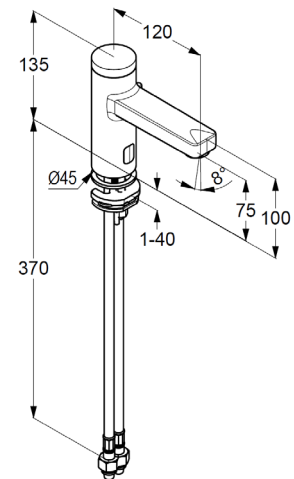

KLUDI ZENTA SL E

elektroniczna bateria umywalkowa 75 DN 15

Nr artykułu:

3810039WR

Powierzchnia:

czarny mat

Opis produktu:

elektroniczna bateria umywalkowa 75 DN 15
 montaż jednootworowy
 przepływ wody 1,9 l/min przy ciśnieniu 3 bar
 perlator kaskadowy PCA M 24 x 1
 zawór głowicy
 mieszacz, uchwyt regulacji temperatury
 optyczny czujnik ruchu
 moduł elektroniczny
 bateria litowa 6V, CR-P2
 zawór zwrotny
 system szybkiego montażu
 elastyczne wężyki ciśnieniowe z sitkiem
 wychytującym zanieczyszczenia
 możliwość zmiany ustawień fabrycznych
 pilotem serwisowym 7679000-00

ZDJĘCIE PRODUKTU

RYСУNEK Z WYMIARAMI

DIAGRAM PRZEPŁYWU