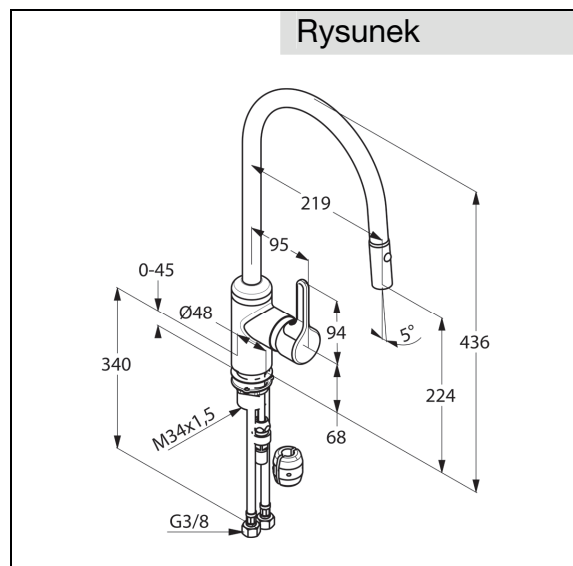

Produkt: **KLUDI BINGO STAR**
jednouchwytywa bateria kuchenna DN 15

Numer artykułu: **42 852 05 78**

Powierzchnia: **05 - chrom**

Opis produktu:

uchwyt prosty
montaż jednootworowy
klasa przepływu Z
automat. przełącznik natrysk/strumień
głowica ceramiczna z ogranicznikiem wypływu
gorącej wody
wyciągana, obrotowa wylewka (230°)
elastyczne wężyki ciśnieniowe G 3/8
zawór zwrotny

Informacje dodatkowe:

Klasa przepływu Z:
przepływ wody maksymalnie do 9 l/min. przy ciśnieniu w sieci 3 bar

Zdjęcie produktu

Rysunek

Diagram przepływu