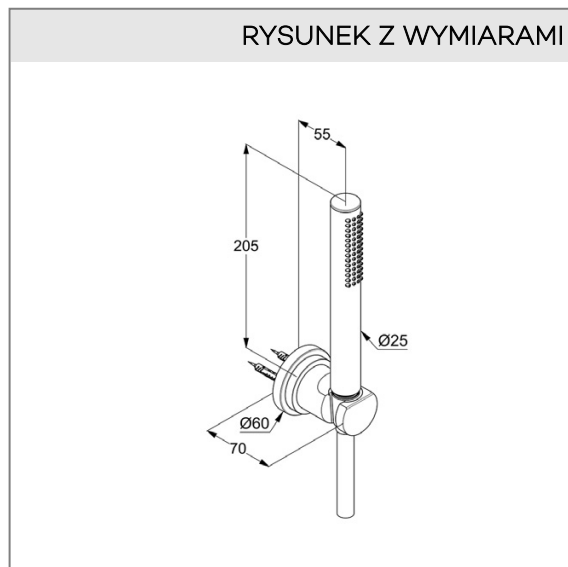

obustronnie odporny na skręcanie

G 1/2 x G 1/2 x 1250 mm

osłona z tworzywa sztucznego

z nakrętkami stożkowymi

ścienny uchwyt natryskowy

ze śrubami i kołkami rozporowymi

montaż naścienny

## ZDJĘCIE PRODUKTU

## RYСУNEK Z WYMIARAMI