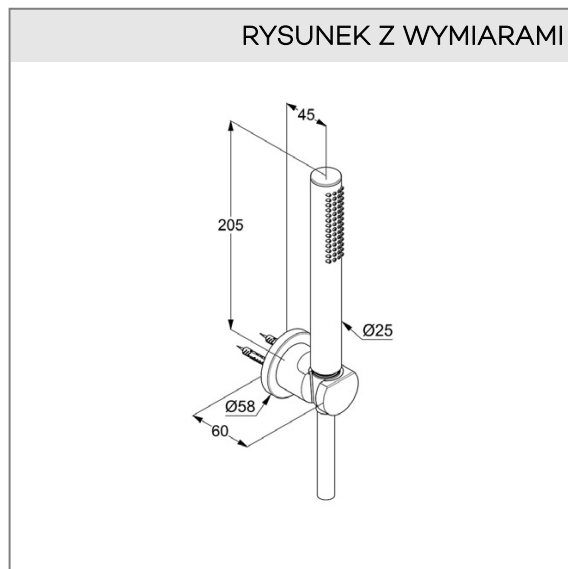

### Powierzchnia:

biały mat

### Opis produktu:

zestaw wannowo-natryskowy 1S  
rączka natrysku DN 15  
strumień deszczowy  
przepływ wody 15 l/min przy ciśnieniu 3 bar  
z systemem szybkiego usuwania kamienia wapiennego  
wąż natryskowy KLUDI SUPARAFLEX SILVER  
obustronnie odporny na skręcanie  
G 1/2 x G 1/2 x 1250 mm  
osłona z tworzywa sztucznego  
z nakrętkami stożkowymi  
ścienny uchwyt natryskowy  
ze śrubami i kołkami rozporowymi  
montaż naścienny

### RYСУNEK Z WYMIARAMI