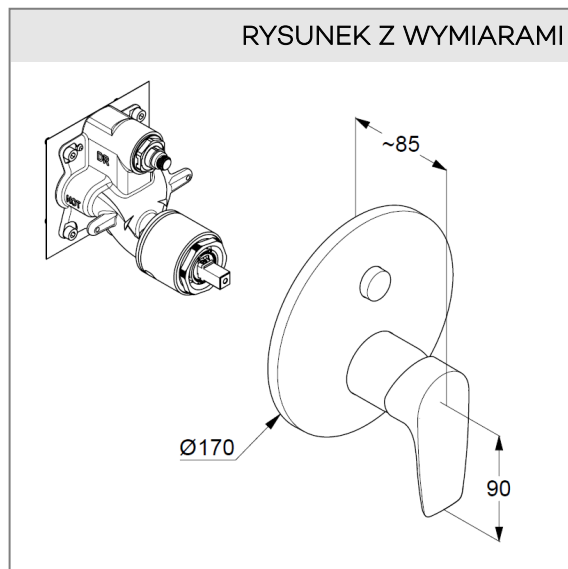

KLUDI PURE&SOLID

podtynkowa bateria wannowo-natryskowa

Nr artykułu:

34 659 05 75

Powierzchnia:

chrom

Opis produktu:

zestaw elementów natynkowych
uchwyt prosty
automat. przełącznik natrysk/wanna PUSH&SWITCH
głowica ceramiczna z ogranicznikiem wypływu
gorącej wody
przepływ wody 29 l/min (wyjście dolne)
22 l/min (wyjście górne) przy ciśnieniu 3 bar
do elementu podtynkowego 88 011

Produkt uzupełniający:

88011

KLUDI FLEXX.BOX

element podtynkowy DN 20

ZDJĘCIE PRODUKTU

RYSUNEK Z WYMIARAMI

DIAGRAM PRZEPŁYWU