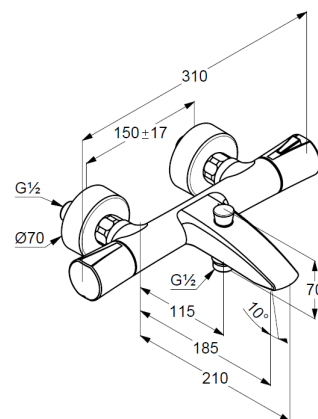

**KLUDI ZENTA SL**

bateria wannowo-natryskowa z termostatem

**Nr artykułu:**

351013938

**Powierzchnia:**

czarny mat

**Opis produktu:**

bateria wannowo-natryskowa z termostatem DN 15  
 montaż naścienny  
 przepływ wody 23 l/min przy ciśnieniu 3 bar  
 perlator M 24 x 1  
 uchwyt regulacji temperatury z blokadą przy 38°C  
 głowice ceramiczne 90°  
 zawór zwrotny  
 automat. przełącznik natrysk/wanna  
 odprowadzenie natrysku G 1/2  
 przyłącza mimośrodowe  
 sitko wychwytyjące zanieczyszczenia

ZDJĘCIE PRODUKTU

RYСУNEK Z WYMIARAMI

DIAGRAM PRZEPŁYWU