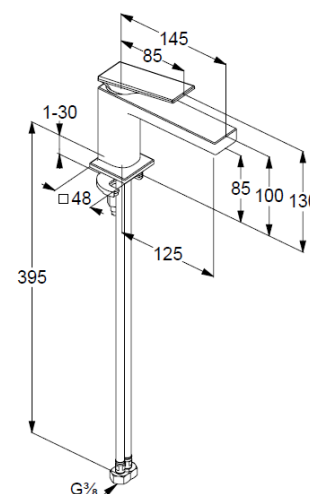

#### Opis produktu:

jednouchwytowa bateria umywalkowa 85 DN 15  
uchwyt prosty  
montaż jednootworowy  
przepływ wody 4,5 l/min przy ciśnieniu 3 bar  
perlator s-pointer Caché M 18,5 x 1  
głowica ceramiczna z ogranicznikiem wypływu  
gorącej wody  
system szybkiego montażu  
elastyczne wężyki ciśnieniowe G 3/8  
bez zestawu odpływowego  
wysokość wylewki 85 mm

### RYСУNEK Z WYMIARAMI