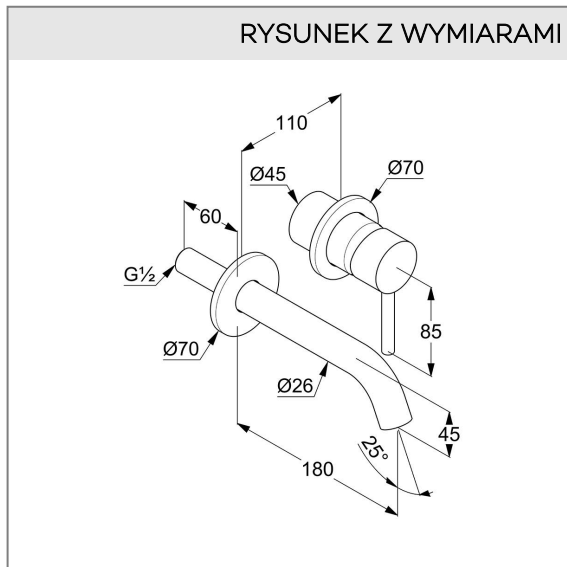

**KLUDI BOZZ**

jednouchwytowa bateria umywalkowa DN 15

**Nr artykułu:**

382445376

**Powierzchnia:**

biały mat

**Opis produktu:**

ścienna bateria umywalkowa  
zestaw elementów natynkowych  
uchwyt prosty  
przepływ wody 5 l/min przy ciśnieniu 3 bar  
perlator s-pointer Caché M 24 x 1  
rozety o średnicy 70 mm  
wysięg wylewki 180 mm  
do elementu podtynkowego 38 243

**Produkt uzupełniający:**

element podtynkowy DN 15  
38 243  
do ściennej baterii umywalkowej

## RYSUNEK Z WYMIARAMI

## DIAGRAM PRZEPŁYWU