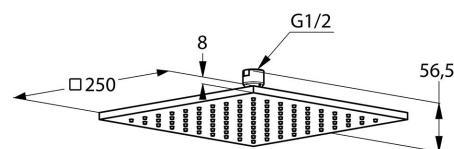

250 x 250 mm

wykonana z metalu

z systemem szybkiego usuwania kamienia wapiennego

przepływ wody 23 l/min

przegub kulowy

przyłącze G 1/2

bez ramienia natrysku

ZDJĘCIE PRODUKTU

RYСУNEK Z WYMIARAMI

DIAGRAM PRZEPEŁYWU