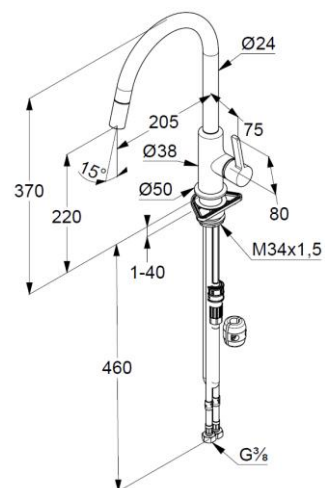

Karta techniczna

Produkt: KLUDI BINGO STAR XS
jednouchwytowa bateria
kuchenna DN 15

Nr-art.: 46 851 05 78

Pow.: 05 chrom

Opis produktu

uchwyt prosty
montaż jednootworowy
klasa przepływu Z
perlator Cache laminarny PCA M 16,5 x 1
głowica ceramiczna z ogranicznikiem wypływu gorącej wody
wyciągana, obrotowa wylewka (230°)
elastyczne wężyki ciśnieniowe G 3/8
system szybkiego montażu
zawór zwrotny

Zdjęcie produktu

Rysunek

Diagram przepływu