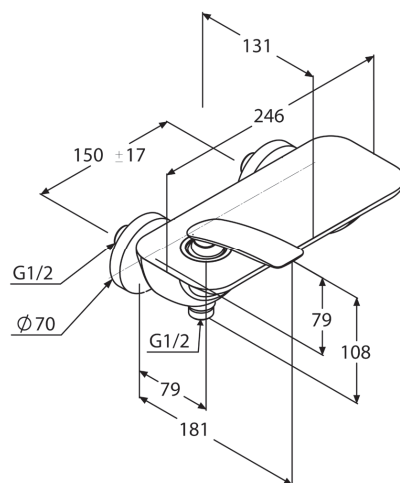

uchwyt prosty

montaż naścienny

przepływ wody 18 l/min przy ciśnieniu 3 bar

głowica ceramiczna z ogranicznikiem wypływu

gorącej wody

odprowadzenie natrysku G 1/2

zawór zwrotny

przyłącza mimośrodowe

I grupa akustyczna

ZDJĘCIE PRODUKTU

RYСУNEK Z WYMIARAMI

DIAGRAM PRZEPŁYWU