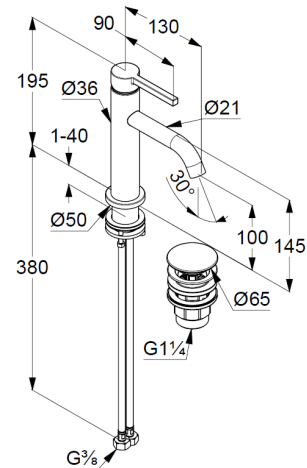

**KLUDI NOVA FONTE Pura**

jednouchwytowa bateria umywalkowa

**Nr artykułu:**

20 288 39 15

**Powierzchnia:**

czarny mat

**Opis produktu:**

jednouchwytowa bateria umywalkowa 100 DN 15  
 uchwyt prosty  
 montaż jednootworowy  
 przepływ wody 4,5 l/min przy ciśnieniu 3 bar  
 perlator s-pointer Caché M 18,5 x 1  
 zamykany zawór spustowy typu PUSH-OPEN  
 elastyczne wężyki ciśnieniowe G 3/8  
 zestaw elementów mocujących  
 wysokość wylewki 100 mm

ZDJĘCIE PRODUKTU

RYСУNEK Z WYMIARAMI

DIAGRAM PRZEPŁYWU