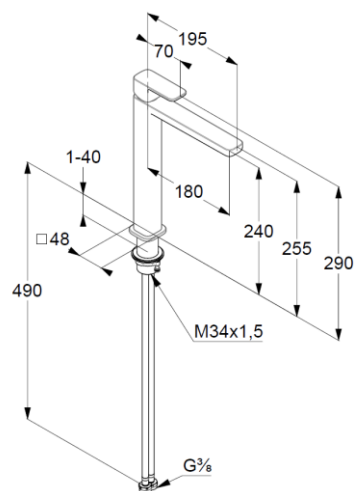

uchwyt prosty

montaż jednotworowy

przepływ wody 4,5 l/min przy ciśnieniu 3 bar

perlator Caché M 18,5 x 1

głowica ceramiczna z ogranicznikiem wypływu

gorącej wody

elastyczne wężyki ciśnieniowe G 3/8

system szybkiego montażu

bez zestawu odpływowego

wysokość wylewki 240 mm

ZDJĘCIE PRODUKTU

RYСУNEK Z WYMIARAMI

DIAGRAM PRZEPŁYWU