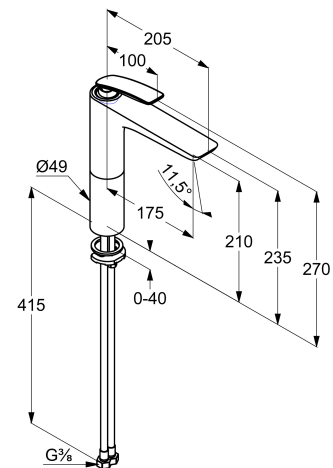

Karta techniczna

KLUDI BALANCE BLACK

jednouchwytowa bateria
umywalkowa DN 10

Nr artykułu:

52 296 87 75

Powierzchnia:

87 - czarny mat/ chrom

Opis produktu:

uchwyt prosty
montaż jednootworowy
perlator s-pointer Cache M 24 x 1
przepływ wody do 5 l/min. przy ciśnieniu w sieci 3 bar
głowica ceramiczna z ogranicznikiem wypływu
gorącej wody system szybkiego montażu elastyczne
wężyki ciśnieniowe G 3/8
bez zestawu odpływowego
I grupa akustyczna

Zdjęcie produktu

Rysunek

Diagram przepływu