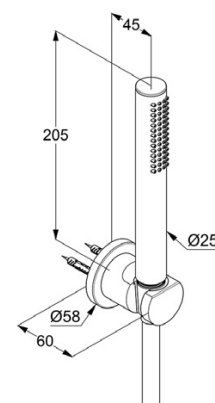

G 1/2 x G 1/2 x 1250 mm

osłona z tworzywa sztucznego

z nakrętkami stożkowymi

ścienny uchwyt natryskowy

ze śrubami i kołkami rozporowymi

montaż naścienny

ZDJĘCIE PRODUKTU

RYСУNEK Z WYMIARAMI

DIAGRAM PRZEPEŁYWU
