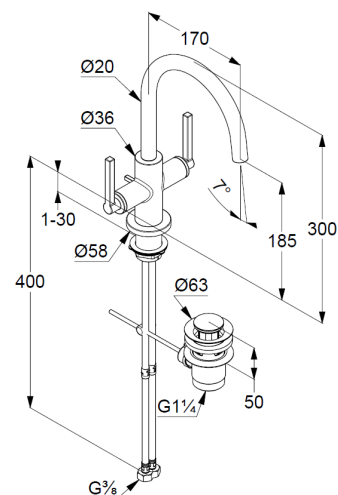

uchwyty proste

montaż jednootworowy

obrotowa wylewka z opcją blokady (150°/360°)

przepływ wody 5,6 l/min przy ciśnieniu 3 bar

perlator laminarny Eco PCA M 18,5 x 1

główki ceramiczne 90° Soft-Start

zestaw odpływowy G 1 1/4 wykonany z metalu

system szybkiego montażu

elastyczne wężyki ciśnieniowe G 3/8

ZDJĘCIE PRODUKTU

RYSUNEK Z WYMIARAMI

DIAGRAM PRZEPŁYWU