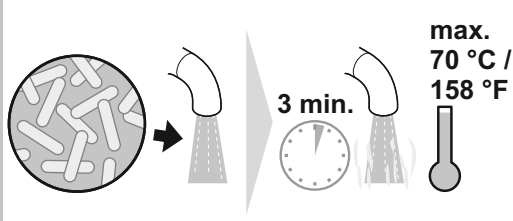

DIN EN 806
DIN EN 1717
DIN 1988
Global
Standards

- Ⓓ Montage- und Bedienanleitung
- ⒸⓃ 安装及操作指南
- ⒸⓏ Návod k instalaci a k použití
- Ⓔ Instrucciones de montaje y de manejo
- Ⓕ Instructions de montage et mode d'emploi
- ⒼⒸ Installation and operating instructions
- ⒼⓇ ΟΔΗΓΙΕΣ ΕΓΚΑΤΑΣΤΑΣΗΣ ΚΑΙ ΣΥΝΤΗΡΗΣΗΣ
- Ⓕ Szerelési és használati utasítás
- Ⓘ Istruzioni di montaggio e per l'uso
- ⓃⓁ Montagehandleiding en Gebruiksaanwijzing
- Ⓟ Instrukcja montażu i obsługi
- Ⓡⓞ Instrucțiuni de montaj și utilizare
- Ⓡⓞⓢ Руководство по монтажу и эксплуатации
- ⓈⓀ Návod na montáž a obsluhu