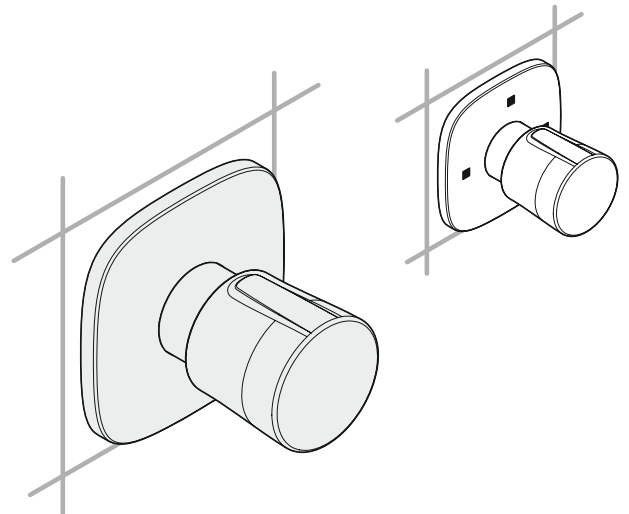

DIN EN 806
DIN EN 1717
DIN 1988
Global
Standards

- Ⓓ Montage- und Bedienanleitung
- ⒸⓃ 安装及操作指南
- ⒸⓏ Návod k instalaci a k použití
- Ⓔ Instrucciones de montaje y de manejo
- Ⓕ Instructions de montage et mode d'emploi
- ⒼⒸ Installation and operating instructions
- ⒼⓇ ΟΔΗΓΙΕΣ ΕΓΚΑΤΑΣΤΑΣΗΣ ΚΑΙ ΣΥΝΤΗΡΗΣΗΣ
- Ⓕ Szerelési és használati utasítás
- Ⓘ Istruzioni di montaggio e per l'uso
- ⓃⓁ Montagehandleiding en Gebruiksaanwijzing
- Ⓟ Instrukcja montażu i obsługi
- Ⓡⓞ Instrucțiuni de montaj și utilizare
- Ⓡⓞⓢ Руководство по монтажу и эксплуатации
- ⓈⓀ Návod na montáž a obsluhu