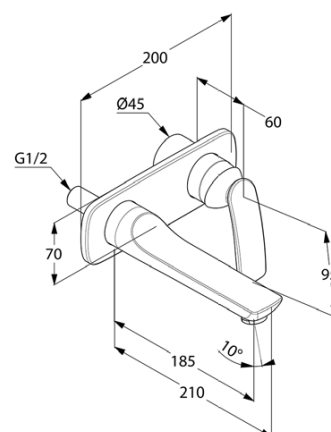

### Opis produktu:

ścienna bateria umywalkowa  
zestaw elementów natynkowych  
uchwyt prosty  
przepływ wody 5 l/min przy ciśnieniu 3 bar  
perlator s-pointer Eco PCA M 24 x 1  
wysięg wylewki 185 mm  
do elementu podtynkowego 38 243

### RYСУNEK Z WYMIARAMI