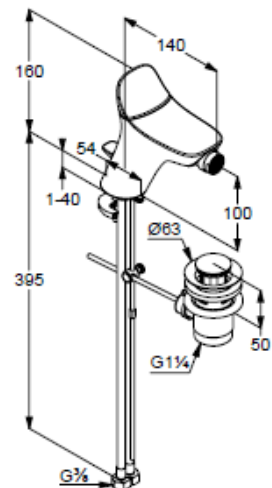

**KLUDI AMBIENTA**

jednouchwytowa bateria bidetowa DN 15

**Nr artykułu:**

53 216 05 75

**Powierzchnia:**

chrom

**Opis produktu:**

uchwyt prosty  
montaż jednootworowy  
przepływ wody 7,3 l/min przy ciśnieniu 3 bar  
przegub kulowy, perlator kaskadowy M 24 x 1  
głowica ceramiczna  $\varnothing$  28 mm  
zestaw odpływowy G 1 1/4  
system szybkiego montażu  
elastyczne wężyki ciśnieniowe G 3/8

ZDJĘCIE PRODUKTU

RYСУNEK Z WYMIARAMI

DIAGRAM PRZEPŁYWU