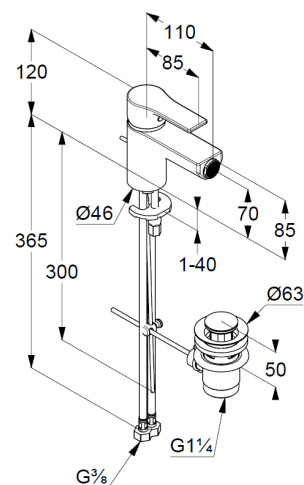

uchwyt prosty

montaż jednootworowy

przepływ wody 6 l/min przy ciśnieniu 3 bar

perlator s-pointer Eco M 24 x 1

głowica ceramiczna z ogranicznikiem wypływu

gorącej wody

zestaw odpływowy G 1 1/4 wykonany z metalu

system szybkiego montażu

elastyczne wężyki ciśnieniowe G 3/8

ZDJĘCIE PRODUKTU

RYSUNEK Z WYMIARAMI

DIAGRAM PRZEPŁYWU