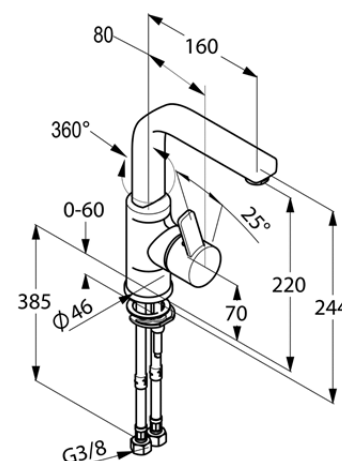

Produkt: **KLUDI ZENTA**
jednouchwytywa bateria umywalkowa DN 10

Numer artykułu: **42 026 05 75**

Powierzchnia: **chrom**

Opis produktu:

uchwyt prosty
montaż jednootworowy
klasa przepływu Z
perlator s-pointer Eco M 24 x 1
głowica ceramiczna z ogranicznikiem wypływu
gorącej wody
obrotowa wylewka (360°)
system szybkiego montażu
elastyczne wężyki ciśnieniowe G 3/8

Informacje dodatkowe:

Klasa przepływu Z:
przepływ wody maksymalnie do 9 l/min. przy ciśnieniu w sieci 3 bar

Zdjęcie produktu

Rysunek

Diagram przepływu