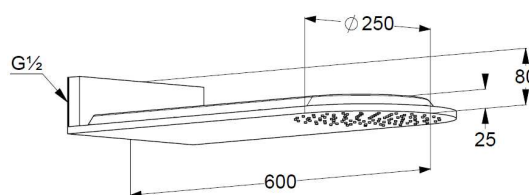

głowica wykonana z metalu

montaż naścienny

głowica natrysku \varnothing 250 mm

strumień deszczowy

z systemem szybkiego usuwania kamienia

wapiennego

przepływ wody 24,5 l/min przy ciśnieniu 3 bar

ZDJĘCIE PRODUKTU

RYСУNEK Z WYMIARAMI

DIAGRAM PRZEPŁYWU