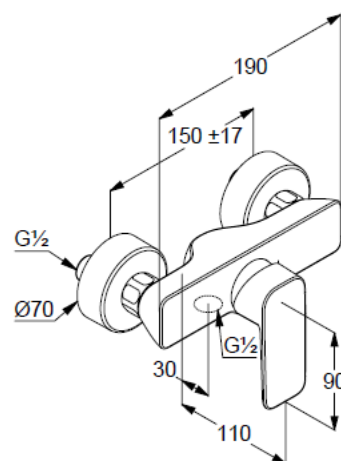

KLUDI PURE&STYLE

jednouchwytowa bateria natryskowa DN 15

Nr artykułu:

40 841 39 75

Powierzchnia:

czarny mat

Opis produktu:

jednouchwytowa bateria natryskowa DN 15
 montaż naścienny
 uchwyt prosty
 głowica ceramiczna z ogranicznikiem wypływu
 gorącej wody
 przepływ wody 28 l/min przy ciśnieniu 3 bar
 odprowadzenie natrysku G 1/2
 zawór zwrotny
 przyłącza mimośrodowe

ZDJĘCIE PRODUKTU

RYСУNEK Z WYMIARAMI

DIAGRAM PRZEPŁYWU