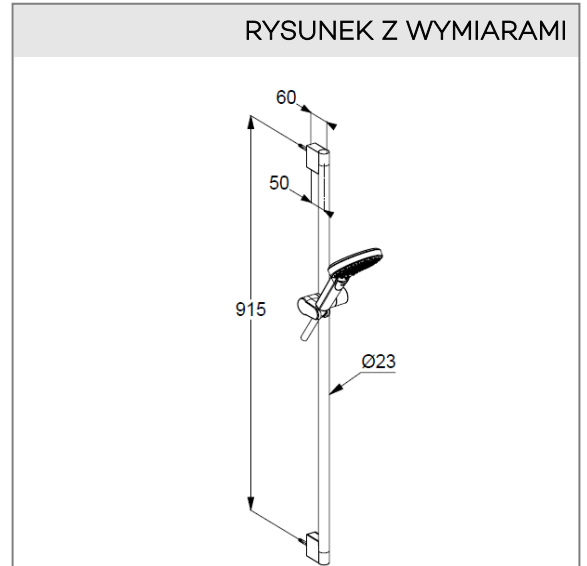

(z możliwością ograniczenia przepływu wody do 9 l/min)

wąż natryskowy KLUDI SUPARAFLEX obustronnie

odporny na skręcanie

G 1/2 x G 1/2 x 1600 mm

osłona z tworzywa sztucznego

z nakrętkami stożkowymi

sitko wychwytyjące zanieczyszczenia

ze śrubami i kołkami rozporowymi

ZDJĘCIE PRODUKTU

RYСУNEK Z WYMIARAMI

DIAGRAM PRZEPEŁYWU