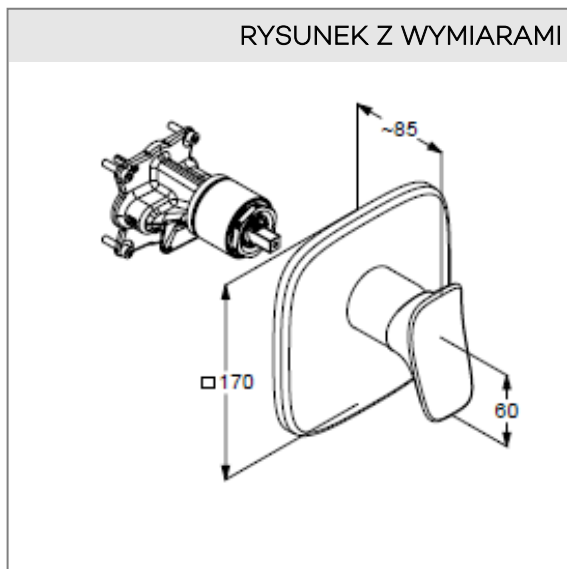

KLUDI AMBIENTA

Nr artykułu:
53 655 05 75

Powierzchnia:
chrom

Opis produktu:
podtynkowa bateria natryskowa
zestaw elementów natynkowych
uchwyt prosty
montaż naścienny
głowica ceramiczna z ogranicznikiem wypływu
gorącej wody
przepływ wody 25 l/min przy ciśnieniu 3 bar
do elementu podtynkowego 88 011

Produkt uzupełniający:
88 011
KLUDI FLEXX.BOXX
element podtynkowy DN 20

ZDJĘCIE PRODUKTU

RYСУNEK Z WYMIARAMI

DIAGRAM PRZEPŁYWU