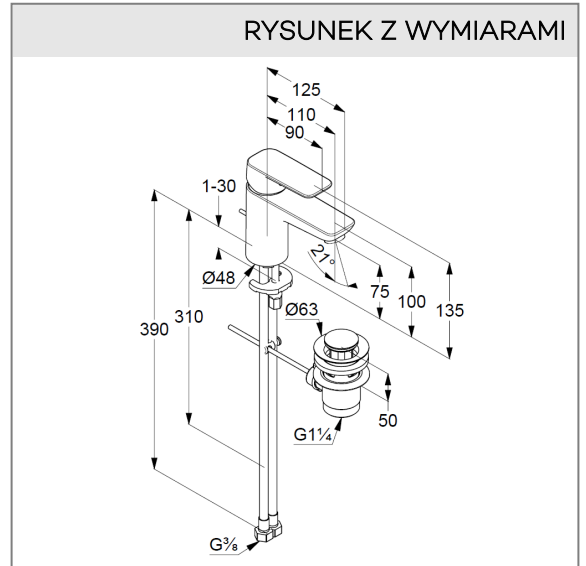

KLUDI PURE&STYLE

jednouchwytowa bateria umywalkowa 75 DN 15

Nr artykułu:

40 382 05 75

Powierzchnia:

chrom

Opis produktu:

jednouchwytowa bateria umywalkowa 75 DN 15
 montaż jednootworowy
 uchwyt prosty
 głowica ceramiczna z ogranicznikiem wypływu
 gorącej wody
 perlator M 24 x 1
 przepływ wody 5 l/min przy ciśnieniu 3 bar
 zestaw odpływowy G 1 1/4
 elastyczne wężyki ciśnieniowe G 3/8
 system szybkiego montażu
 wysokość wylewki 75 mm

ZDJĘCIE PRODUKTU

RYSUNEK Z WYMIARAMI

DIAGRAM PRZEPŁYWU