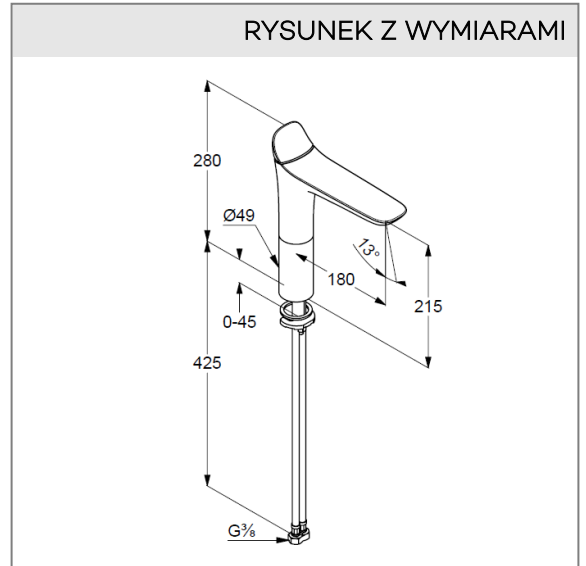

**KLUDI AMBIENTA**

jednouchwytowa bateria umywalkowa 213 DN 15

**Nr artykułu:**

53 296 05 75

**Powierzchnia:**

chrom

**Opis produktu:**

jednouchwytowa bateria umywalkowa 213 DN 15  
uchwyty prosty  
montaż jednootworowy  
przepływ wody 4,3 l/min przy ciśnieniu 3 bar  
perlator s-pointer Caché M 24 x 1  
głowica ceramiczna  $\varnothing$  28 mm  
bez zestawu odpływowego  
system szybkiego montażu  
elastyczne wężyki ciśnieniowe G 3/8  
wysokość wylewki 213 mm

ZDJĘCIE PRODUKTU

RYСУNEK Z WYMIARAMI

DIAGRAM PRZEPŁYWU