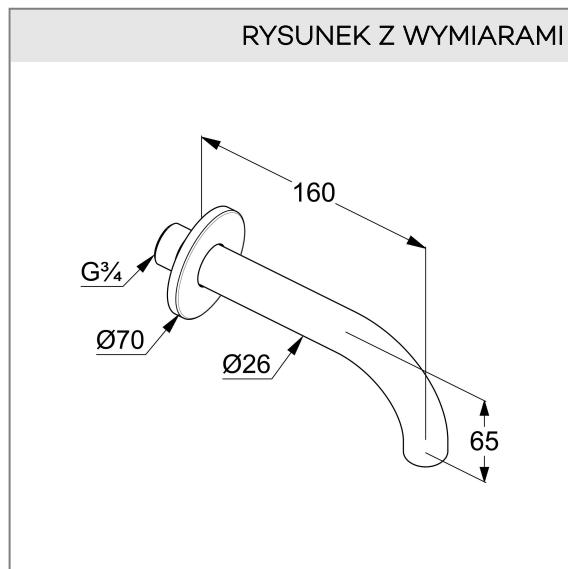

KLUDI BOZZ

wylewka wannowa DN 20

Nr artykułu:

38 505 39

Powierzchnia:

czarny mat

Opis produktu:

wylewka wannowa DN 20

montaż naścienny

wysięg wylewki 160 mm

perlator s-pointer M 24 x 1

przepływ wody 25 l/min przy ciśnieniu 3 bar

z rozetą maskującą

ZDJĘCIE PRODUKTU

RYSUNEK Z WYMIARAMI

DIAGRAM PRZEPEŁYWU