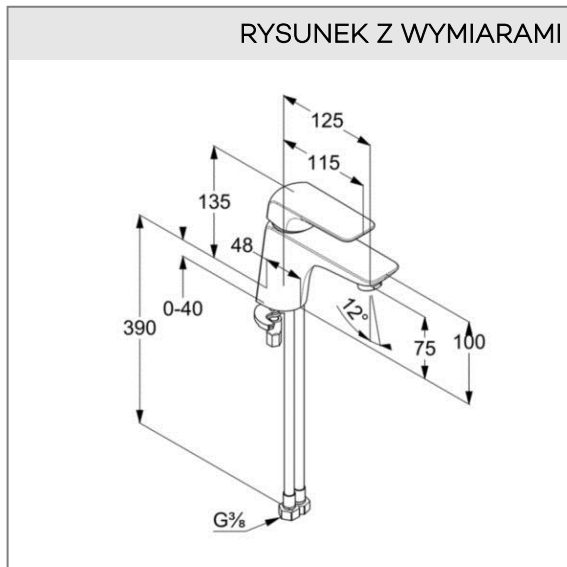

montaż jednootworowy

przepływ wody 5 l/min

perlator s-pointer Eco PCA M 24 x 1

główka ceramiczna z ogranicznikiem wypływu

gorącej wody

elastyczne wężyki ciśnieniowe G 3/8

system szybkiego montażu

ZDJĘCIE PRODUKTU

RYСУNEK Z WYMIARAMI

DIAGRAM PRZEPŁYWU