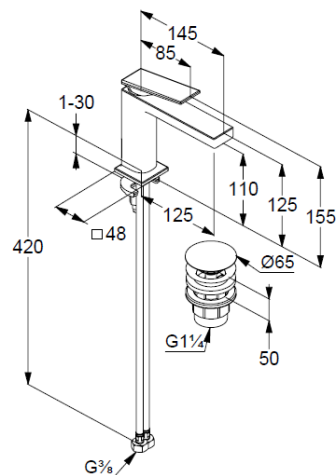

KARTA TECHNICZNA

KLUDI-DECUS, ECOPLUS

jednouchwytowa bateria umywalkowa 110
DN 15

Nr artykułu: 542895375

Powierzchnia:

53 biały mat

Opis produktu:

jednouchwytowa bateria umywalkowa 110 DN 15
uchwyt prosty
montaż jednootworowy
EcoPlus woda zimna w środkowym położeniu
uchwytu
przepływ wody 4,5 l/min przy ciśnieniu 3 bar
perlator s-pointer Caché M 18,5 x 1
główka ceramiczna z ogranicznikiem wypływu
gorącej wody
system szybkiego montażu
elastyczne wężyki ciśnieniowe G 3/8
zestaw odpływowy PUSH-OPEN
wysokość wylewki 110 mm

ZDJĘCIE PRODUKTU

RYСУNEK Z WYMIARAMI

DIAGRAM PRZEPŁYWU