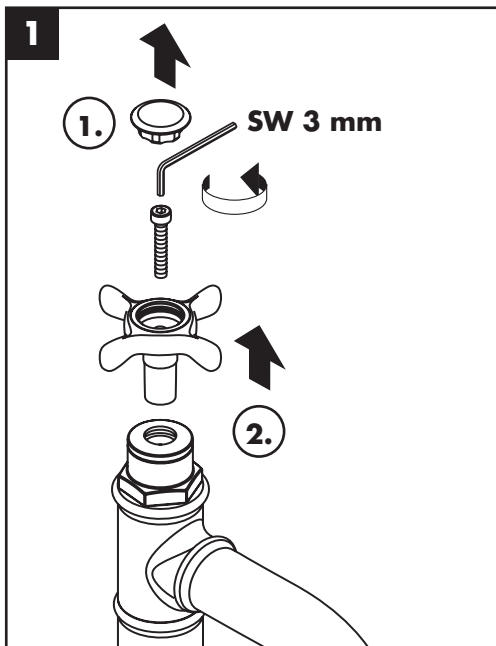

Service

Montreux
16597XXX

Montreux
97993XXX

hansgrohe

AXOR | PHÄRO

Hansgrohe · Postfach 1145 · D-77761 Schiltach · Telefon +49 (0) 78 36/51-1282 · Telefax +49 (0) 7836/511440
E-Mail: info@hansgrohe.com · Internet: www.hansgrohe.com