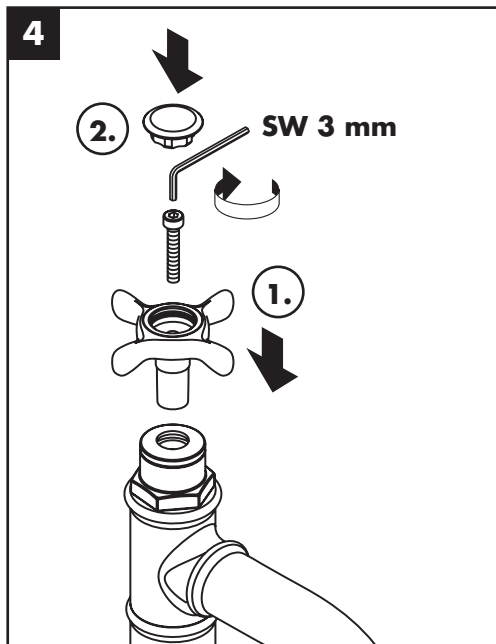

Service

Montreux
16597XXX

Montreux
97993XXX

hansgrohe

AXOR | PHÄRO

Hansgrohe · Postfach 1145 · D-77761 Schiltach · Telefon +49 (0) 78 36/51-1282 · Telefax +49 (0) 7836/511440
E-Mail: info@hansgrohe.com · Internet: www.hansgrohe.com