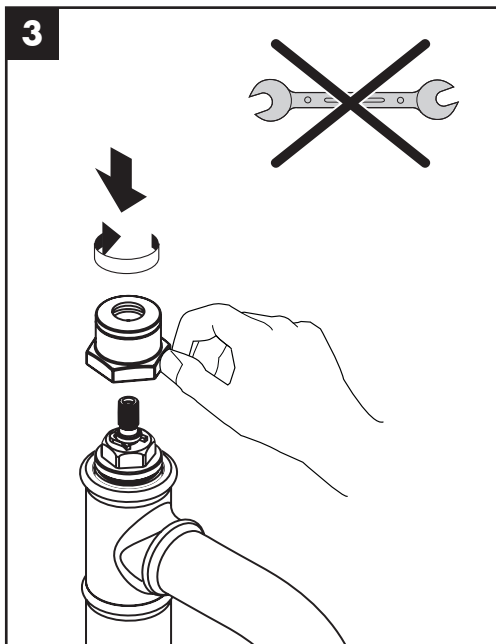

Service

Montreux
16597XXX

Montreux
97993XXX

hansgrohe

AXOR | PHÄRO

Hansgrohe · Postfach 1145 · D-77761 Schiltach · Telefon +49 (0) 78 36/51-1282 · Telefax +49 (0) 7836/511440
E-Mail: info@hansgrohe.com · Internet: www.hansgrohe.com