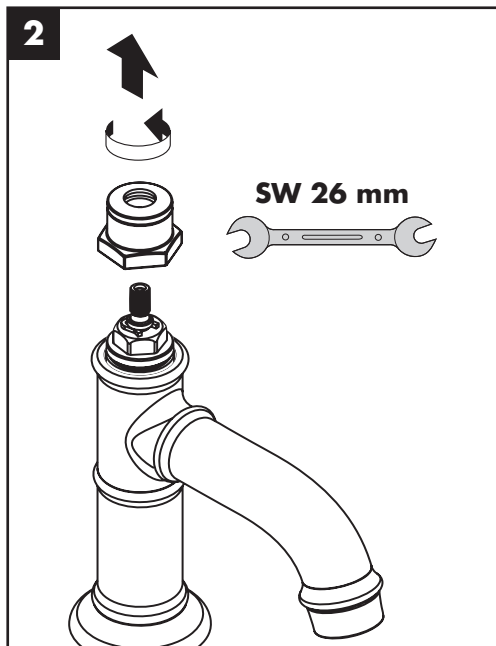

Service

Montreux
16597XXX

Montreux
97993XXX

hansgrohe

AXOR | PHÄRO

Hansgrohe · Postfach 1145 · D-77761 Schiltach · Telefon +49 (0) 78 36/51-1282 · Telefax +49 (0) 7836/511440
E-Mail: info@hansgrohe.com · Internet: www.hansgrohe.com