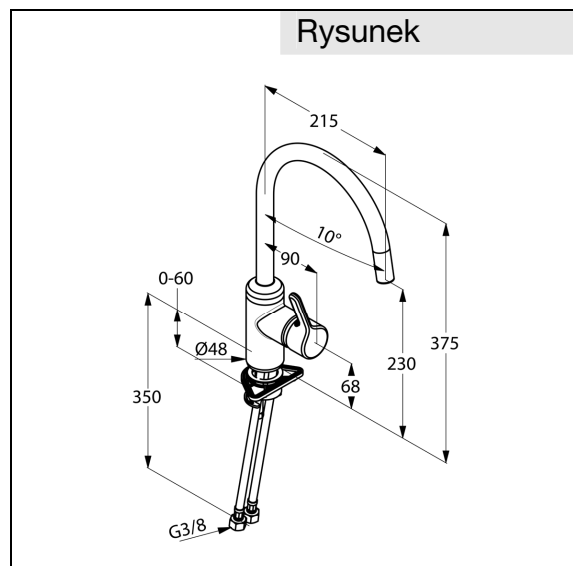

Produkt: **KLUDI BINGO STAR**
jednouchwytywa bateria kuchenna DN 10

Numer artykułu: **42 803 .. 78**

Powierzchnia: **05 – chrom**
96 – stal szlachetna

Opis produktu:

uchwyt prosty
montaż jednootworowy
klasa przepływu Z
perlator Cache M 16,5 x 1
głowica ceramiczna z ogranicznikiem wypływu gorącej wody
obrotowa wylewka (360°)
system szybkiego montażu
elastyczne wężyki ciśnieniowe G 3/8
I grupa akustyczna

Informacje dodatkowe:

Klasa przepływu Z :
przepływ wody maksymalnie do 9 l/min. przy ciśnieniu w sieci 3 bar
np. dla wylewki wannowej
I grupa akustyczna:
maksymalnie do 20 dB przy ciśnieniu w sieci 3 bar

Zdjęcie produktu

Rysunek

Diagram przepływu