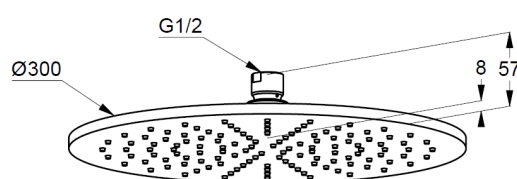

Karta Techniczna

KLUDI A-QA

głowica natrysku DN 15
300 mm

Nr art.: 64 330 87-00

Pow.ierzchnia
87 czarny mat/chrom

Opis:

wykonana z metalu
z systemem szybkiego usuwania kamienia
wapiennego
przepływ wody 23 l/min
przegub kulowy
przyłącze G 1/2
bez ramienia natrysku

Zdjęcie

Rysunek

Diagram