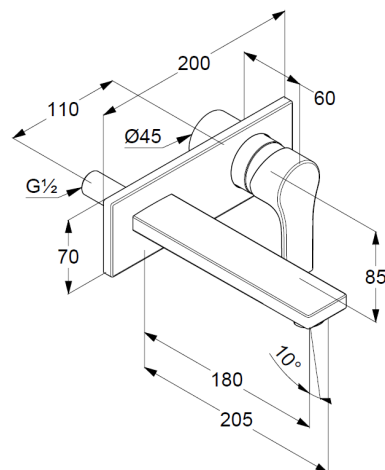

KLUDI ZENTA SL

jednouchwytowa bateria umywalkowa DN 15

Nr artykułu:

482470565

Powierzchnia:

O5 chrom

Opis produktu:

ścienna bateria umywalkowa
zestaw elementów natynkowych
uchwyt prosty
perlator M 24 x 1
przepływ wody 5 l/min przy ciśnieniu 3 bar
wysięg wylewki 180 mm

Produkt uzupełniający:

element podtynkowy DN 15
38 242
do ściennej baterii umywalkowej

ZDJĘCIE PRODUKTU

RYSUNEK Z WYMIARAMI

DIAGRAM PRZEPŁYWU
