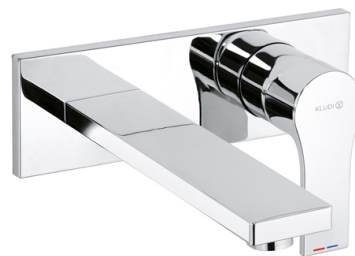

KLUDI ZENTA SL

jednouchwytowa bateria umywalkowa DN 15

Nr artykułu:

482470565

Powierzchnia:

O5 chrom

Opis produktu:

ścienna bateria umywalkowa
zestaw elementów natynkowych
uchwyt prosty
perlator M 24 x 1
przepływ wody 5 l/min przy ciśnieniu 3 bar
wysięg wylewki 180 mm

Produkt uzupełniający:

element podtynkowy DN 15
38 242
do ściennej baterii umywalkowej

ZDJĘCIE PRODUKTU

RYSUNEK Z WYMIARAMI

DIAGRAM PRZEPŁYWU
