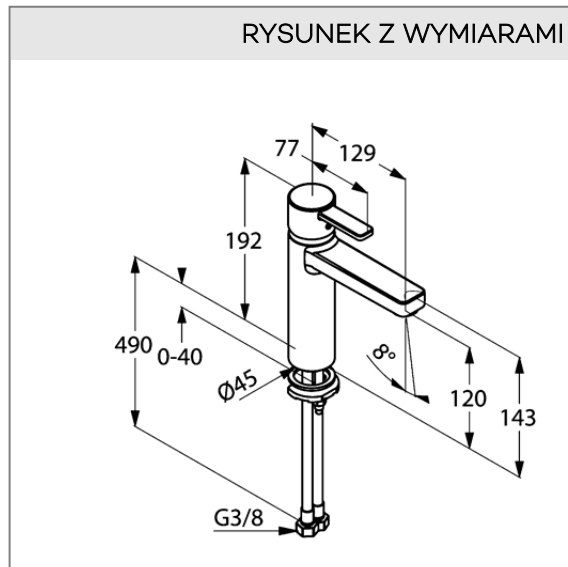

KLUDI ZENTA

jednouchwytowa bateria umywalkowa DN 10

Nr artykułu:

38 265 05 75

Powierzchnia:

chrom

Opis produktu:

jednouchwytowa bateria umywalkowa 120 DN 15

uchwyt prosty

montaż jednootworowy

przepływ wody 6 l/min przy ciśnieniu 3 bar

perlator s-pointer Eco PCA M 24 x 1

głowica ceramiczna z ogranicznikiem wypływu

gorącej wody

bez zestawu odpływowego

system szybkiego montażu

elastyczne wężyki ciśnieniowe G 3/8

wysokość wylewki 120 mm

ZDJĘCIE PRODUKTU

RYSUNEK Z WYMIARAMI

DIAGRAM PRZEPŁYWU