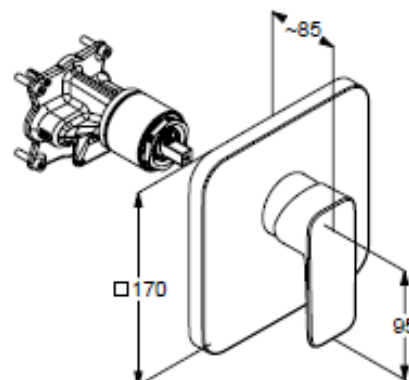

Produkt uzupełniający:
KLUDI FLEXX.BOXX
element podtynkowy DN 20

ZDJĘCIE PRODUKTU

RYSUNEK Z WYMIARAMI

DIAGRAM PRZEPŁYWU