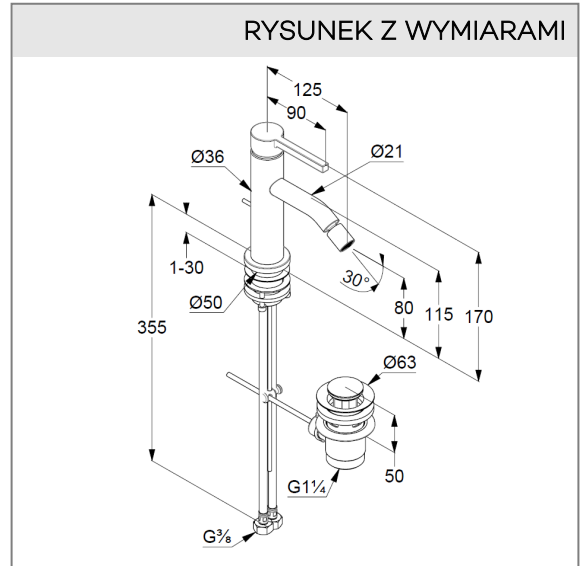

KLUDI NOVA FONTE Pura

jednouchwytowa bateria bidetowa

Nr artykułu:

202165315

Powierzchnia:

biały mat

Opis produktu:

jednouchwytowa bateria bidetowa DN 15
 uchwyt prosty
 montaż jednootworowy
 przepływ wody 4,5 l/min przy ciśnieniu 3 bar
 perlator s-pointer Caché M 18,5 x 1
 zestaw odpływowy G 1 1/4 wykonany z metalu
 elastyczne wężyki ciśnieniowe G 3/8
 zestaw elementów mocujących
 wysokość wylewki 80 mm

ZDJĘCIE PRODUKTU

RYSUNEK Z WYMIARAMI

DIAGRAM PRZEPŁYWU