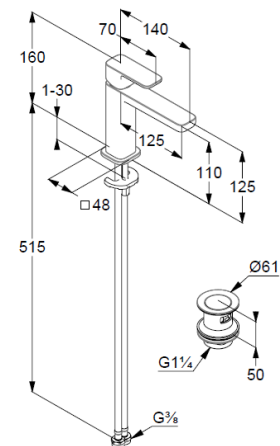

KLUDI-RENON

jednouchwyotowa bateria umywalkowa 110

Nr artykułu:

422880575

Powierzchnia:

chrom

Opis produktu:

jednouchwyotowa bateria umywalkowa 110 DN 15
uchwyt prosty
montaż jednootworowy
przepływ wody 5 l/min przy ciśnieniu 3 bar
perlator Caché M 18,5 x 1
głowica ceramiczna z ogranicznikiem wypływu gorącej wody
system szybkiego montażu
elastyczne wężyki ciśnieniowe G 3/8
zestaw odpływowy PUSH-OPEN
wysokość wylewki 110 mm

ZDJĘCIE PRODUKTU

RYСУNEK Z WYMIARAMI

Diagram przepływu