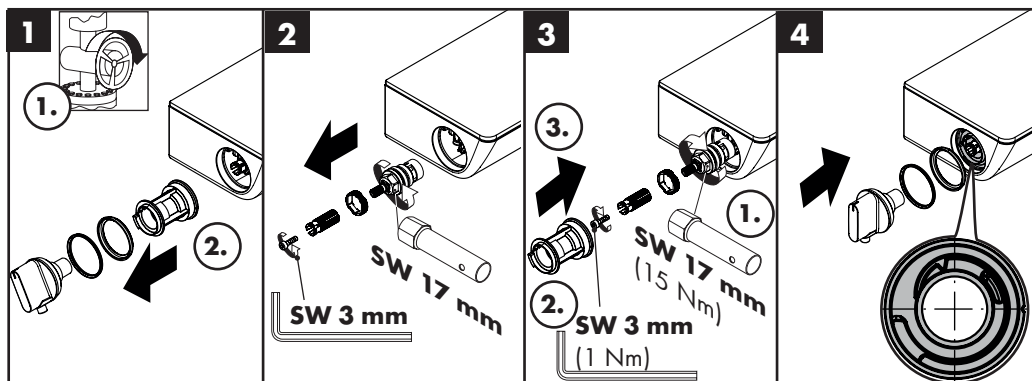

hansgrohe

Service

94149000

Mondial / 1901 / Uno / Mondaro / Arco Bouroullec

Carlton

Terrano

Ecostat Select 13161000

hansgrohe