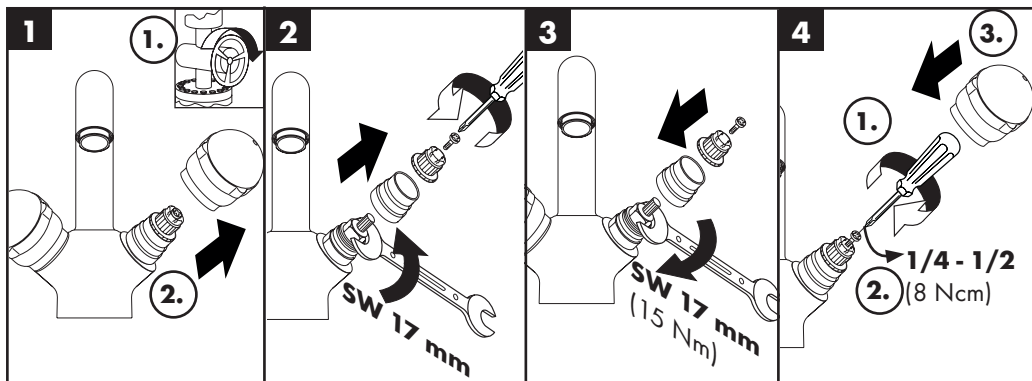

hansgrohe

Service

94149000

Mondial / 1901 / Uno / Mondaro / Arco Bouroullec

Carlton

Terrano

Ecostat Select 13161000

hansgrohe