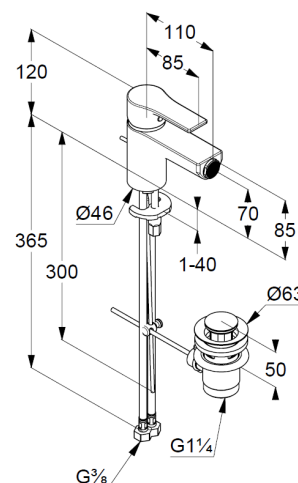

uchwyt prosty

montaż jednootworowy

przepływ wody 6 l/min przy ciśnieniu 3 bar

perlator s-pointer Eco M 24 x 1

głowica ceramiczna z ogranicznikiem wypływu

gorącej wody

zestaw odpływowy G 1 1/4 wykonany z metalu

system szybkiego montażu

elastyczne wężyki ciśnieniowe G 3/8

ZDJĘCIE PRODUKTU

RYSUNEK Z WYMIARAMI

DIAGRAM PRZEPŁYWU